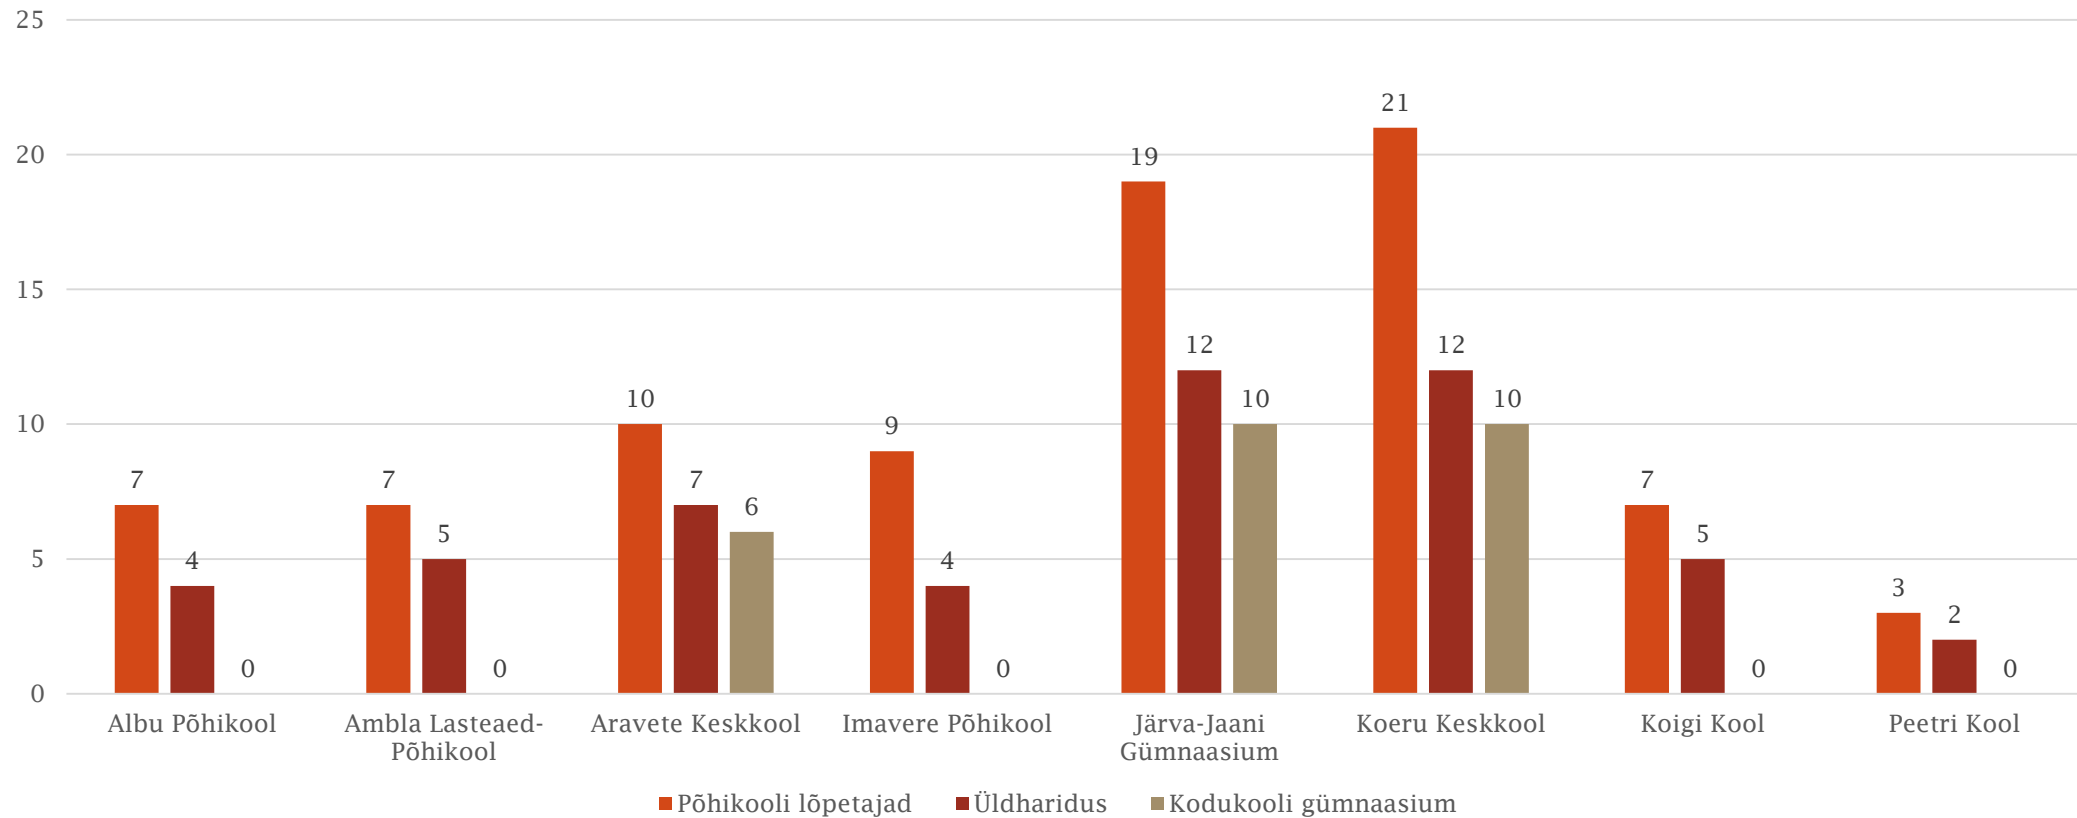

ÕPILASTE ARV KOOLIASTMETE PÕHISELT (STATSIONAARE ÕPE)

ÕPETAJAD JA TUGISPETSIALISTID

ÕPETAJATE PALGAANALÜÜS

ÕPETAJATE TÖÖTASU RIIKLIKU TOETUSE KASUTAMISE OSAKAAL

KOOLIDE KASUTUSES OLEVAD NETOPINNAD

■ kasutuses olev suletud netopind kokku (m²) ■ sportimispaikade pindala (m²)

NETOPINDA ÜHE ÕPILASTE KOHTA (V.A SPORDIPINNAD)

PÕHIKOOLI JÄRGNE ÜLDHARIDUSE JÄTKAMINE

GÜMNAASIUMI JÄRGNE TEGEVUS

HUVIHARIDUS

Koeru Muusikakool

KÜSIMUS

KAS LOODAV VALD PEAKS OMAMA GÜMNAASIUMI, MITUT GÜMNAASIUMI JA HUVIKOOLI?