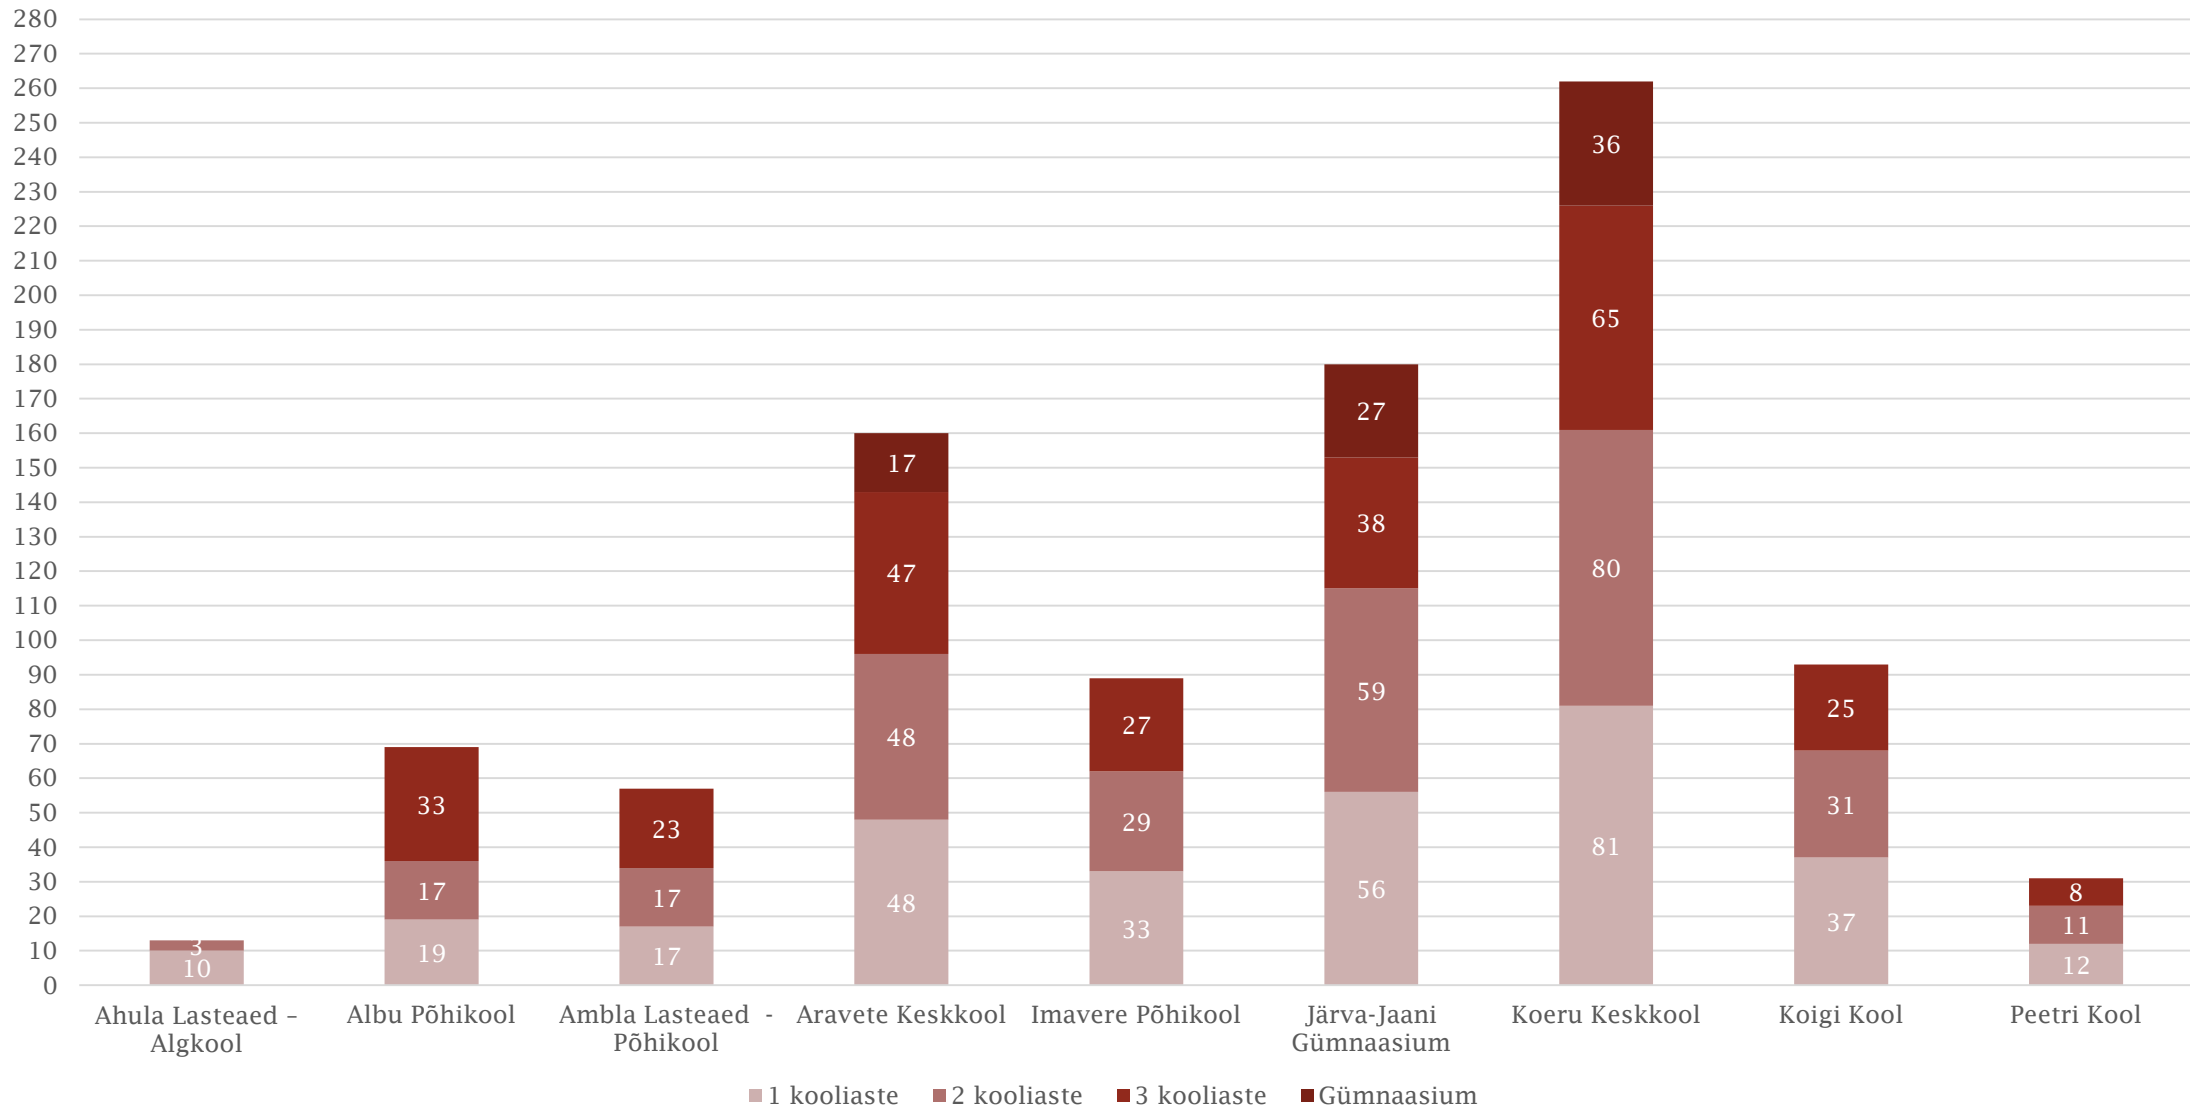

JÄRVA VALLA KOOLID

Andmete päritolu <http://www.haridussilm.ee/>

MUNITSIPAALKOOLID

9 statsionaarse õppega munitsipaalkooli:

- Ahula Lasteaed - Algkool - 13 õpilast
- Albu Põhikool - 69 õpilast
- Ambla Lasteaed - Põhikool - 57 õpilast
- Aravete Keskkool - 160 õpilast
- Imavere Põhikool - 89 õpilast
- Järva-Jaani Gümnaasium - 180 õpilast
- Koeru Keskkool - 262 õpilast
- Koigi Kool - 93 õpilast
- Peetri Kool - 31 õpilast

ÕPILASTE ARV KOOLIASTMETE PÕHISELT (STATSIONAARE ÕPE)

ÕPETAJAD JA TUGISPETSIALISTID

ÕPETAJATE PALGAANALÜÜS

ÕPETAJATE TÖÖTASU RIIKLIKU TOETUSE KASUTAMISE OSAKAAL

KOOLIDE KASUTUSES OLEVAD NETOPINNAD

■ kasutuses olev suletud netopind kokku (m²) ■ sportimispaikade pindala (m²)