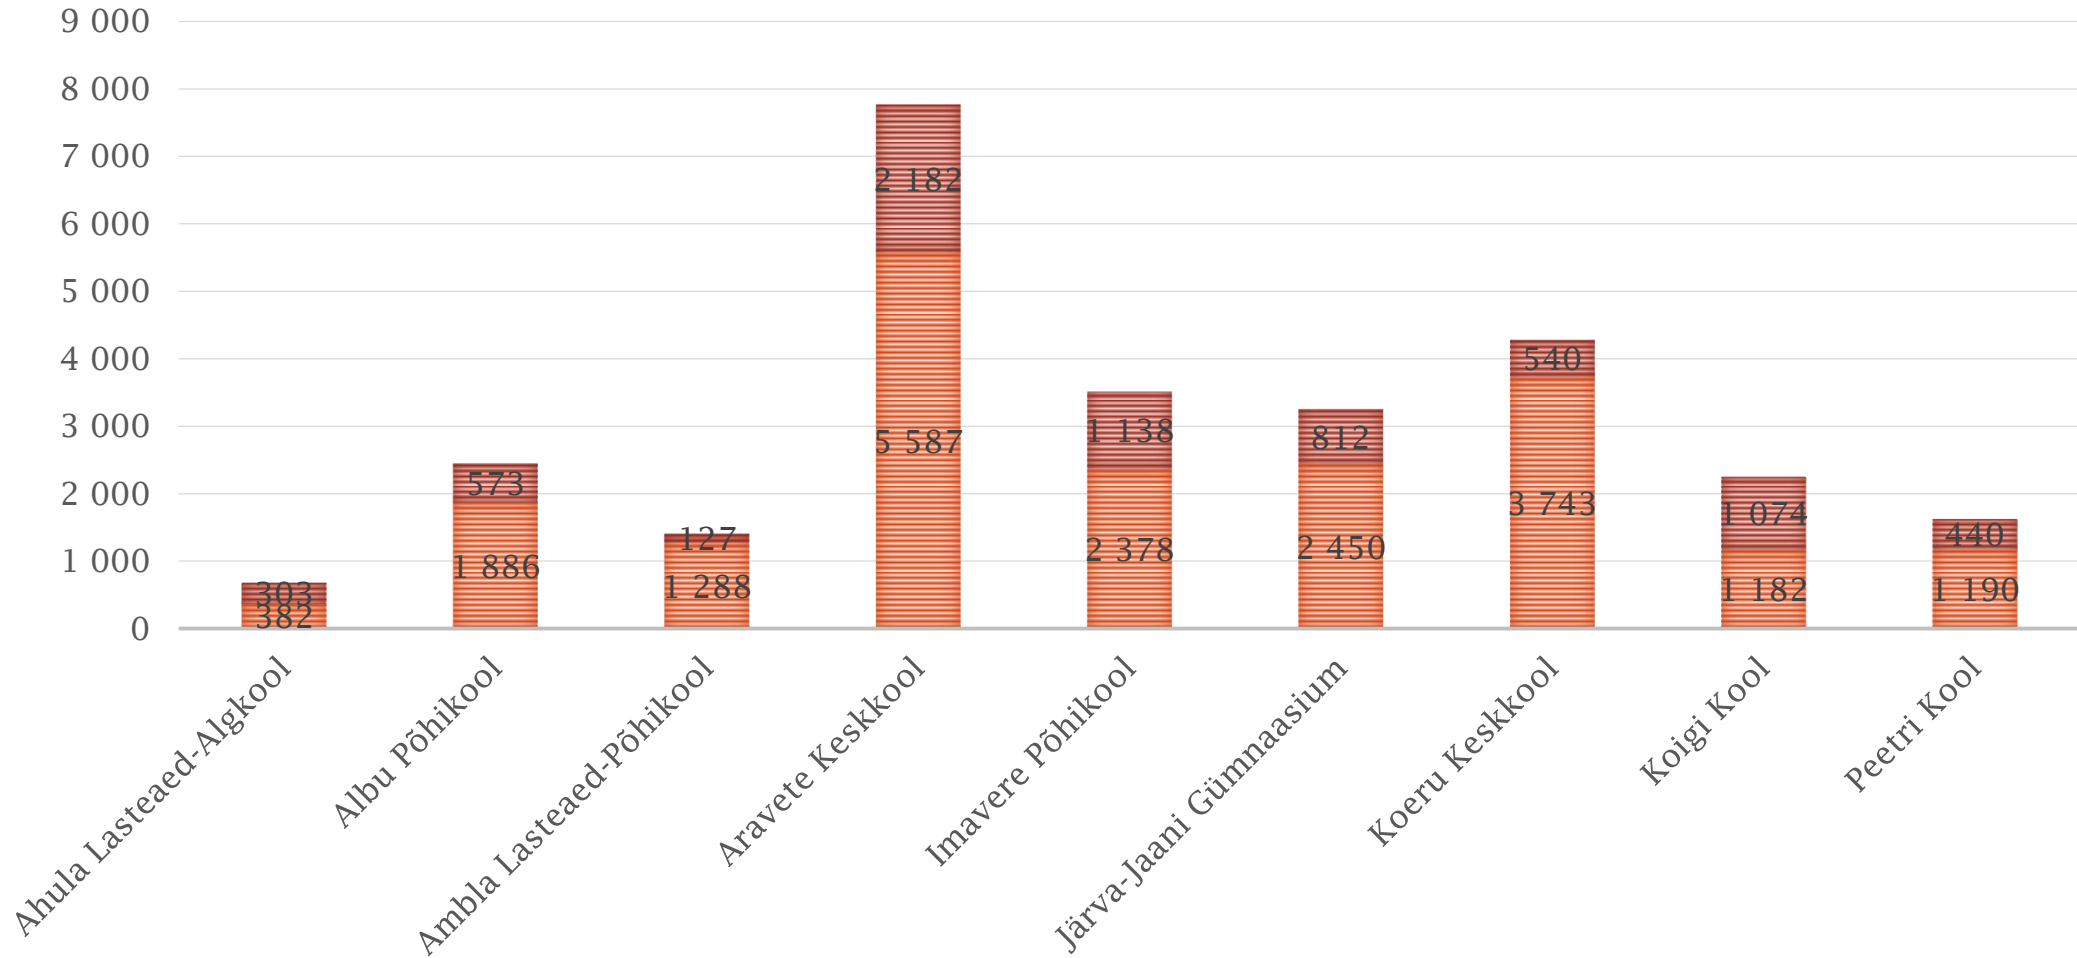

ÕPILASTE ARV KOOLIASTMETE PÕHISELT (STATSIONAARE ÕPE)

ÕPETAJAD JA TUGISPETSIALISTID

ÕPETAJATE PALGAANALÜÜS

ÕPETAJATE TÖÖTASU RIIKLIKU TOETUSE KASUTAMISE OSAKAAL

KOOLIDE KASUTUSES OLEVAD NETOPINNAD

■ kasutuses olev suletud netopind kokku (m²) ■ sportimispaikade pindala (m²)

NETOPINDA ÜHE ÕPILASTE KOHTA (V.A SPORDIPINNAD)

PÕHIKOOLI JÄRGNE ÜLDHARIDUSE JÄTKAMINE

GÜMNAASIUMI JÄRGNE TEGEVUS

HUVIHARIDUS

Koeru Muusikakool

KÜSIMUS

KAS LOODAV VALD PEAKS OMAMA GÜMNAASIUMI, MITUT GÜMNAASIUMI JA HUVIKOOLI?