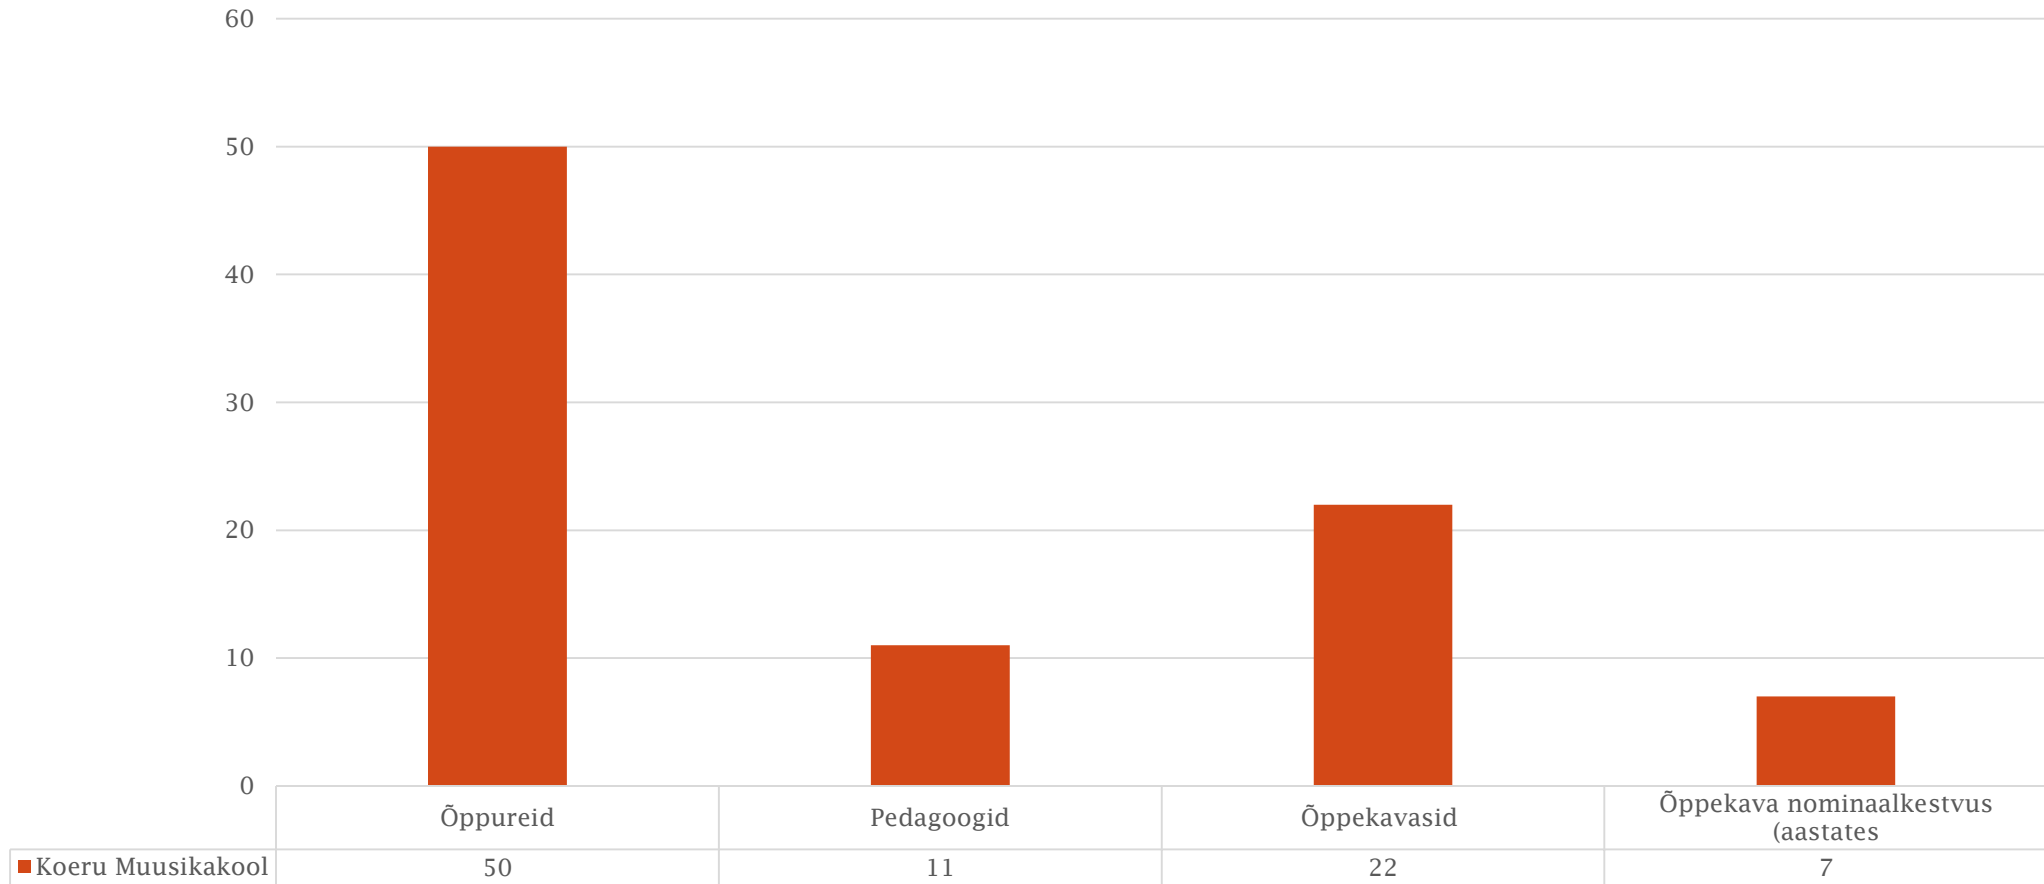

NETOPINDA ÜHE ÕPILASTE KOHTA (V.A SPORDIPINNAD)

PÕHIKOOLI JÄRGNE ÜLDHARIDUSE JÄTKAMINE

GÜMNAASIUMI JÄRGNE TEGEVUS

HUVIHARIDUS

Koeru Muusikakool

KÜSIMUS

KAS LOODAV VALD PEAKS OMAMA GÜMNAASIUMI, MITUT GÜMNAASIUMI JA HUVIKOOLI?