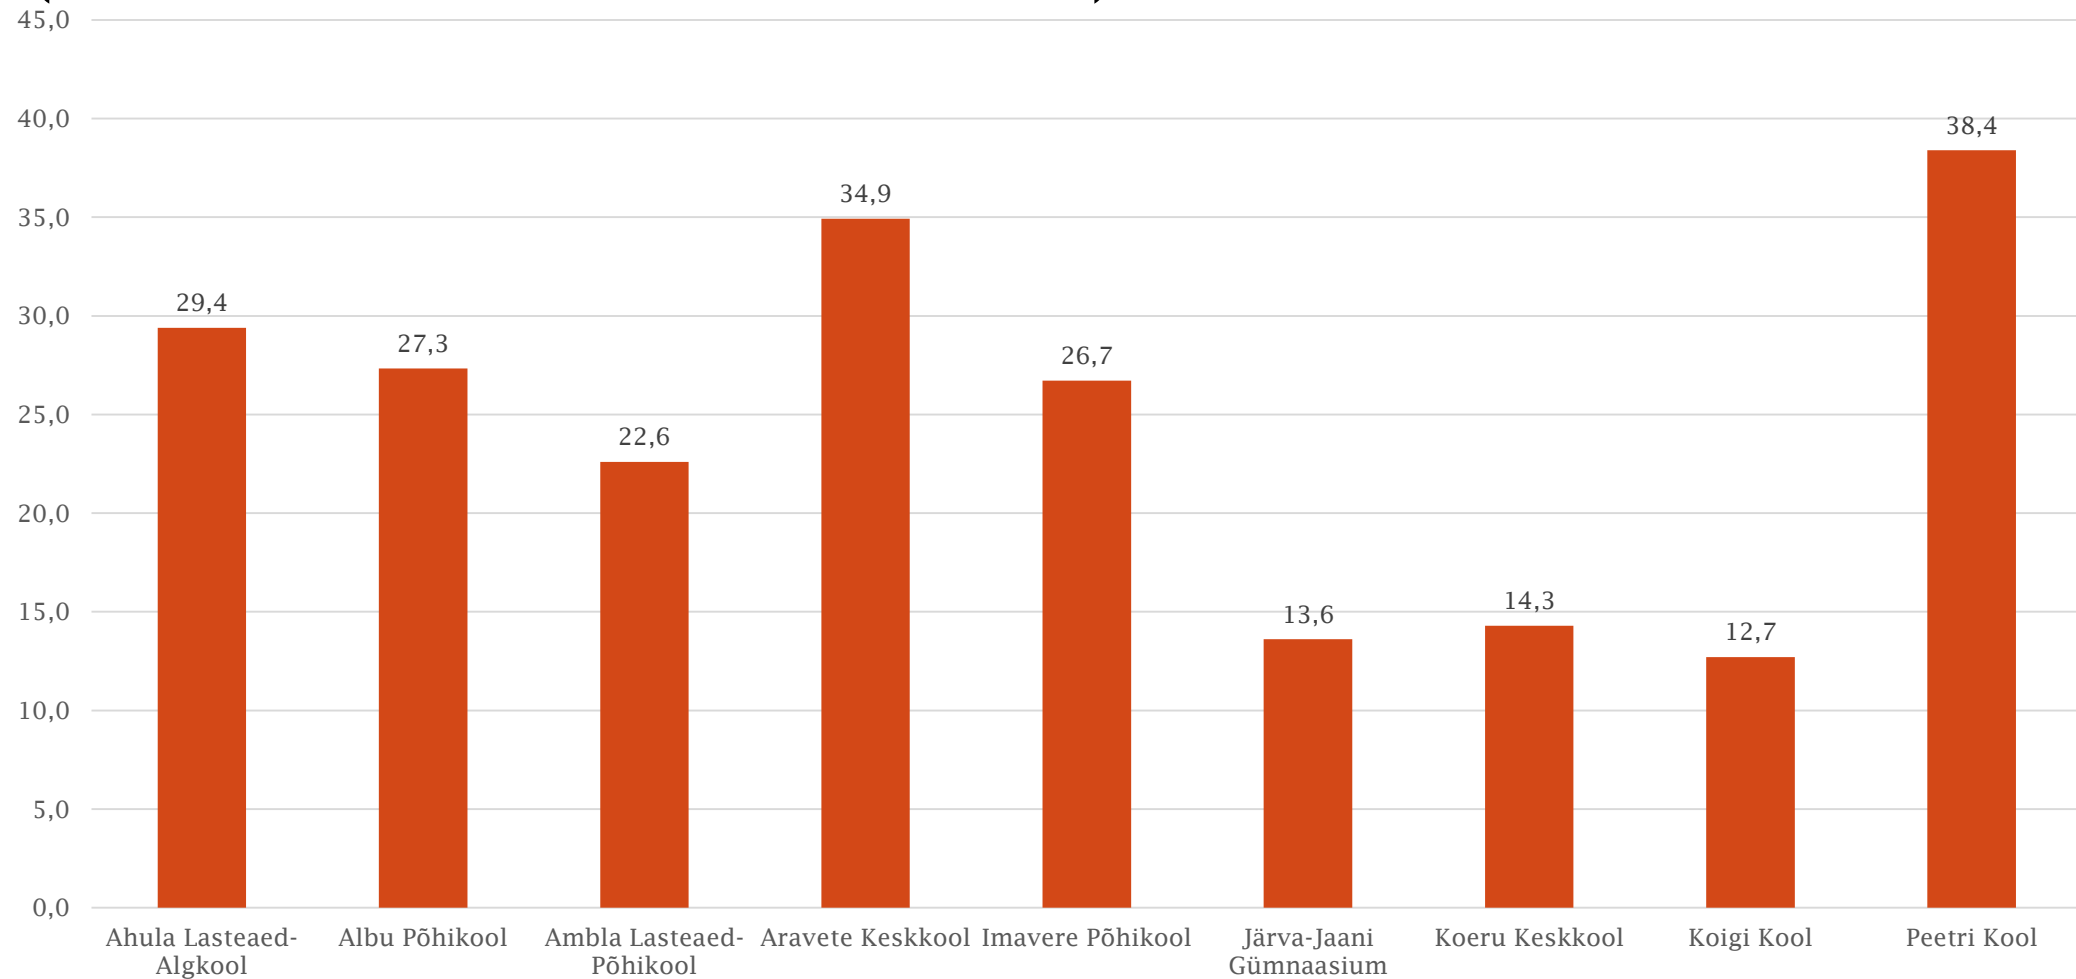

NETOPINDA ÜHE ÕPILASTE KOHTA (V.A SPORDIPINNAD)