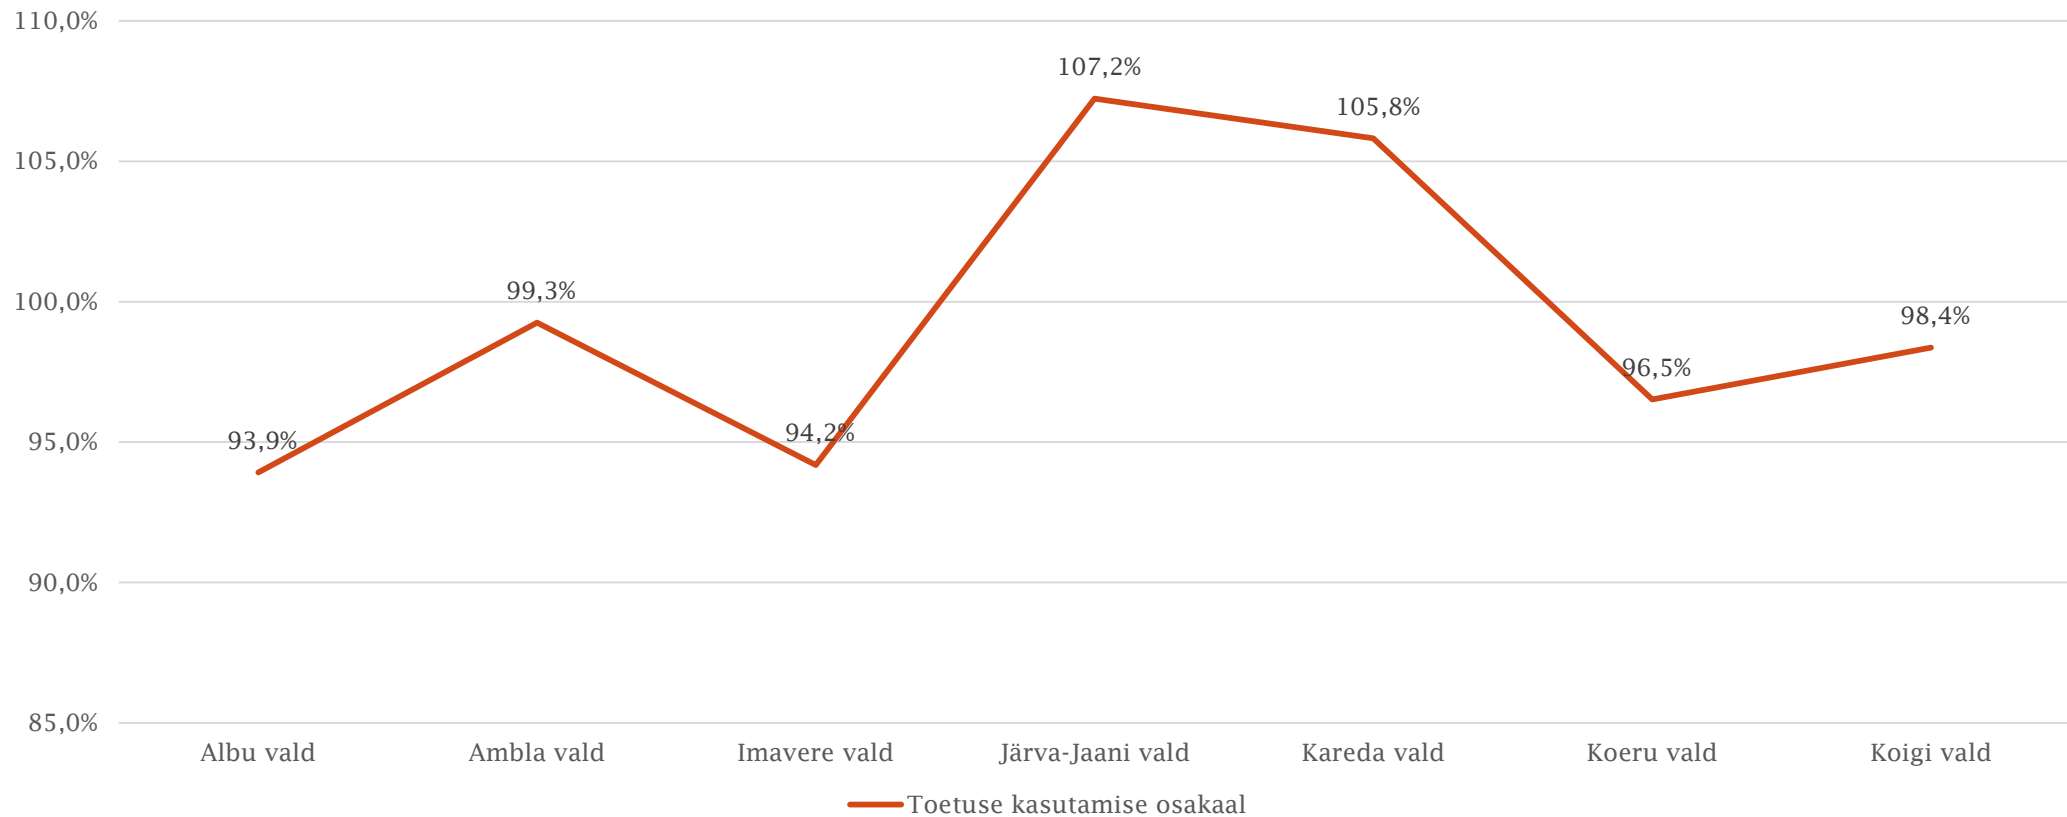

ÕPILASTE ARV KOOLIASTMETE PÕHISELT (STATSIONAARE ÕPE)

ÕPETAJAD JA TUGISPETSIALISTID

ÕPETAJATE PALGAANALÜÜS

ÕPETAJATE TÖÖTASU RIIKLIKU TOETUSE KASUTAMISE OSAKAAL

KOOLIDE KASUTUSES OLEVAD NETOPINNAD

■ kasutuses olev suletud netopind kokku (m²) ■ sportimispaikade pindala (m²)