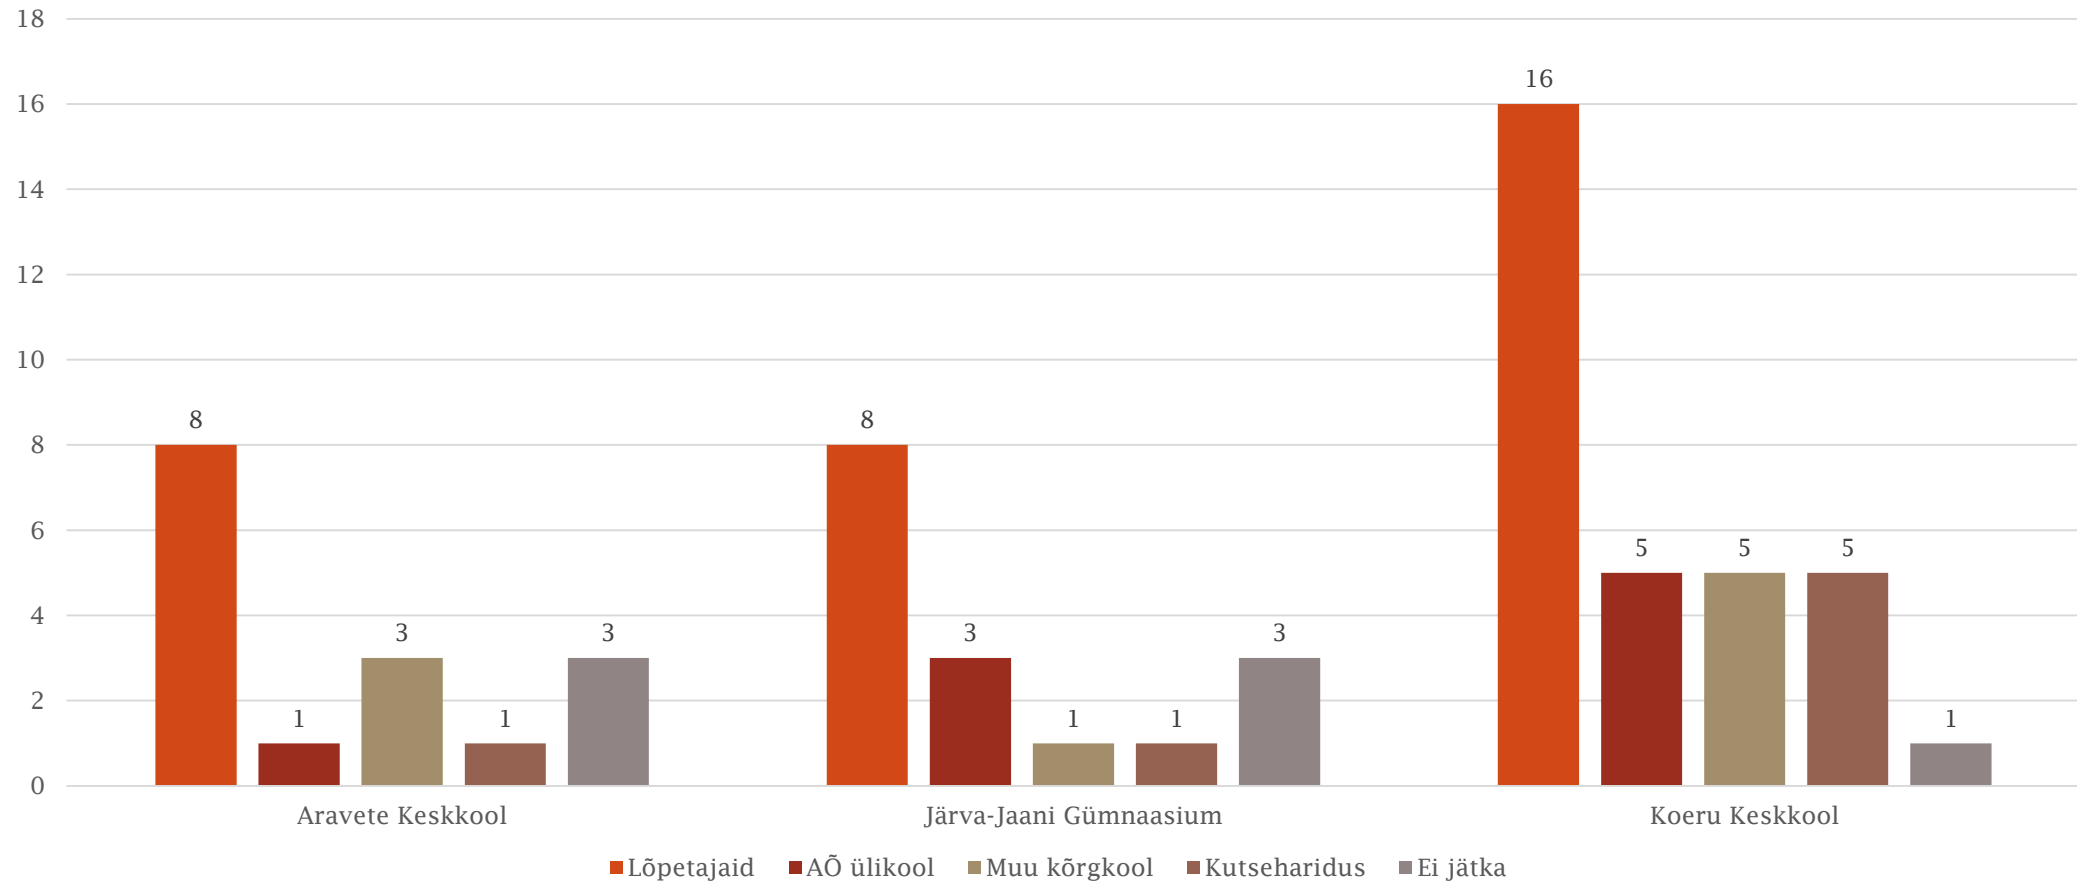

GÜMNAASIUMI JÄRGNE TEGEVUS