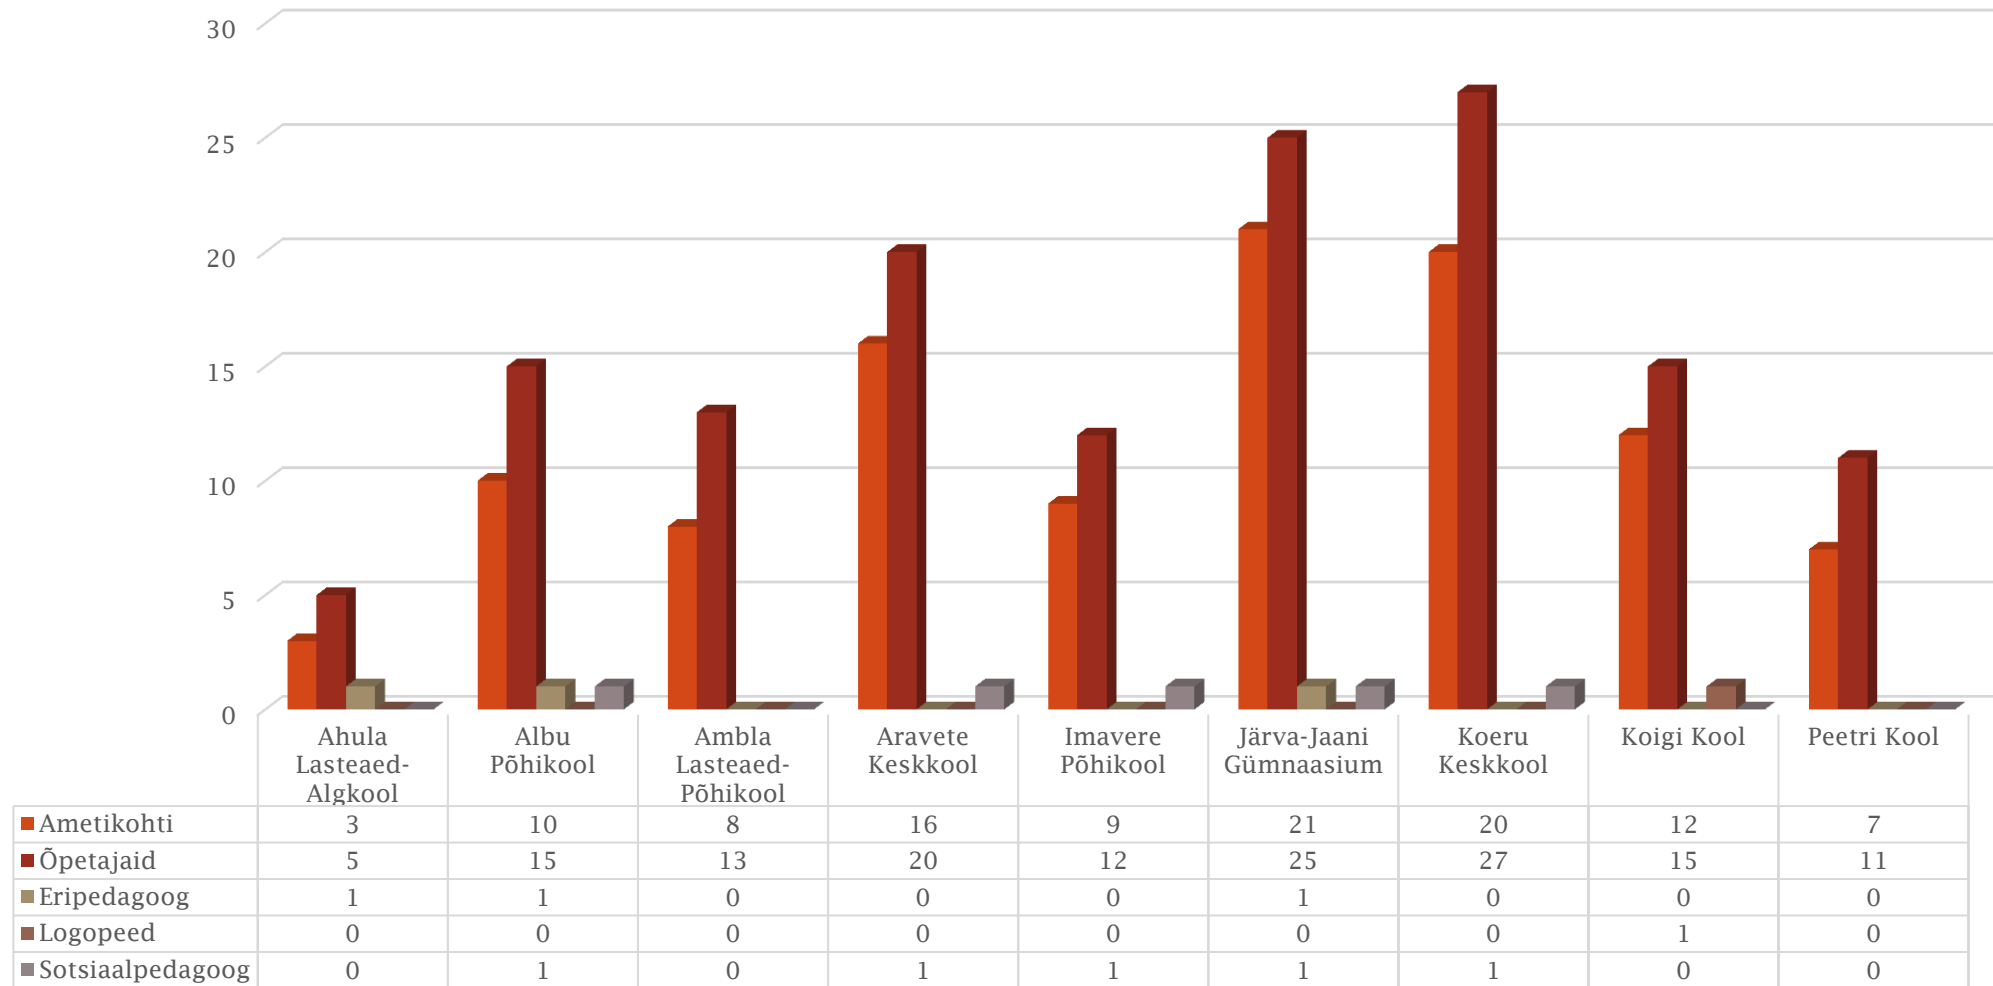

JÄRVA VALLA KOOLID

Andmete päritolu <http://www.haridussilm.ee/>

MUNITSIPAALKOOLID

9 statsionaarse õppega munitsipaalkooli:

- Ahula Lasteaed - Algkool - 13 õpilast
- Albu Põhikool - 69 õpilast
- Ambla Lasteaed - Põhikool - 57 õpilast
- Aravete Keskkool - 160 õpilast
- Imavere Põhikool - 89 õpilast
- Järva-Jaani Gümnaasium - 180 õpilast
- Koeru Keskkool - 262 õpilast
- Koigi Kool - 93 õpilast
- Peetri Kool - 31 õpilast

ÕPILASTE ARV KOOLIASTMETE PÕHISELT (STATSIONAARE ÕPE)

ÕPETAJAD JA TUGISPETSIALISTID

ÕPETAJATE PALGAANALÜÜS

ÕPETAJATE TÖÖTASU RIIKLIKU TOETUSE KASUTAMISE OSAKAAL

KOOLIDE KASUTUSES OLEVAD NETOPINNAD

■ kasutuses olev suletud netopind kokku (m²) ■ sportimispaikade pindala (m²)