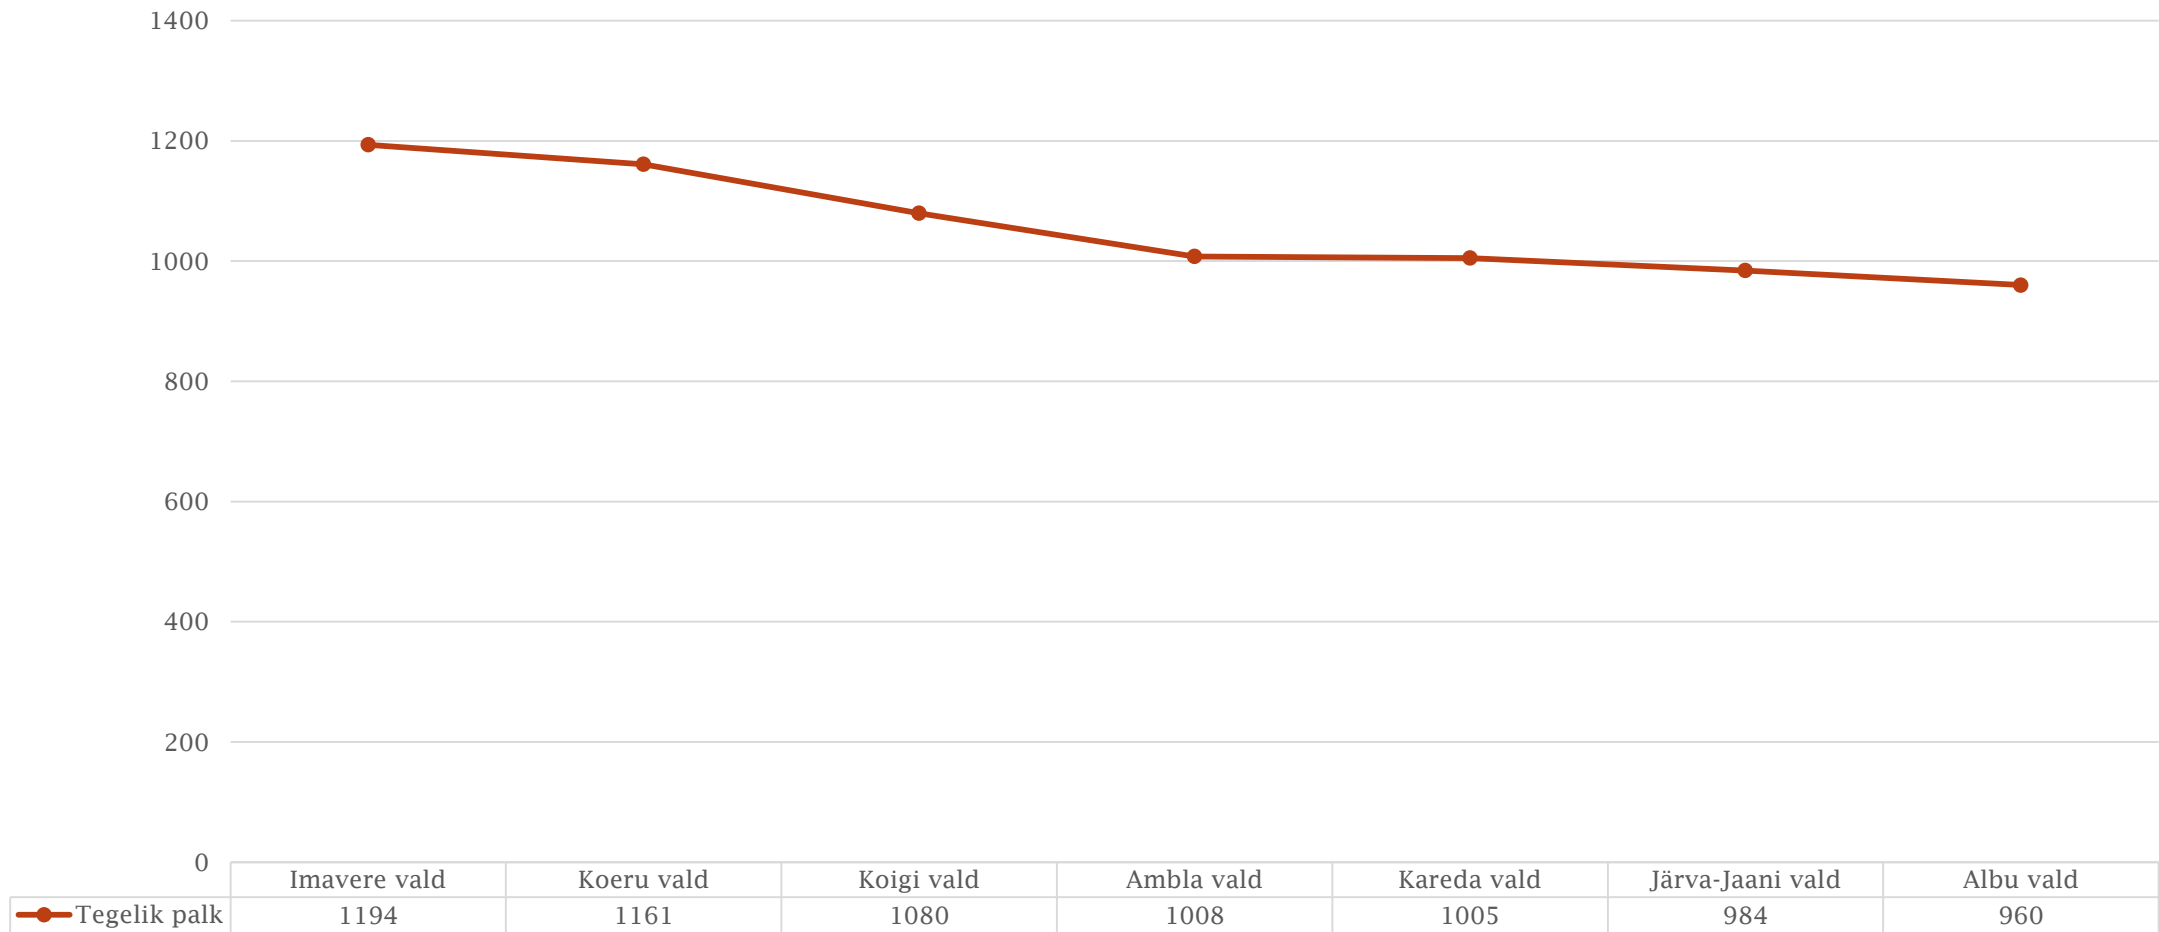

JÄRVA VALLA KOOLID

Andmete päritolu <http://www.haridussilm.ee/>

MUNITSIPAALKOOLID

9 statsionaarse õppega munitsipaalkooli:

- Ahula Lasteaed - Algkool - 13 õpilast
- Albu Põhikool - 69 õpilast
- Ambla Lasteaed - Põhikool - 57 õpilast
- Aravete Keskkool - 160 õpilast
- Imavere Põhikool - 89 õpilast
- Järva-Jaani Gümnaasium - 180 õpilast
- Koeru Keskkool - 262 õpilast
- Koigi Kool - 93 õpilast
- Peetri Kool - 31 õpilast

ÕPILASTE ARV KOOLIASTMETE PÕHISELT (STATSIONAARE ÕPE)

ÕPETAJAD JA TUGISPETSIALISTID

ÕPETAJATE PALGAANALÜÜS

ÕPETAJATE TÖÖTASU RIIKLIKU TOETUSE KASUTAMISE OSAKAAL

KOOLIDE KASUTUSES OLEVAD NETOPINNAD

■ kasutuses olev suletud netopind kokku (m²) ■ sportimispaikade pindala (m²)